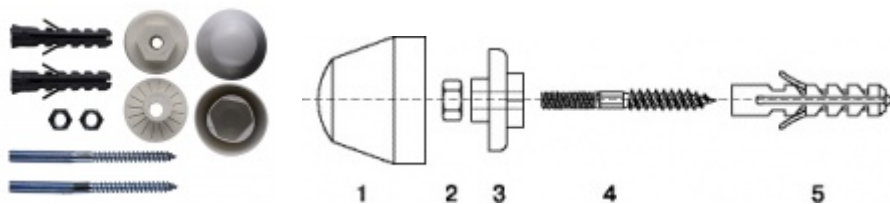

## Описание:

Материал пластиковых деталей: ПНД (полиэтилен низкого давления), полипропилен, нейлон

Материал шурупа: сталь

Покрытие шурупа: оцинкованный

## Дополнительно:

Применяется для крепления настенных умывальников в полнотелых строительных материалах типа: бетон, полнотелый кирпич. Пластмассовая прокладка с удлиненной втулкой уменьшает риск повреждения монтируемого изделия.