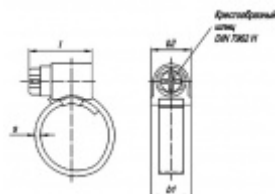

Червячный хомут DIN 3017

Описание:

Материал: сталь
Покрывание: оцинкованный

Дополнительно:

Хомут используется для уплотнения шлангов, рукавов, патрубков. Червячные хомуты служат для обеспечения высокой герметичности соединения. Хомут состоит из металлической ленты и червячного замка. Конструкция хомута позволяет использовать его для крепления труб различных диаметров, размеры которых указаны на хомуте.

Описание:

Обозначение, мм

Номинальный вес 1000 шт, кг

Хомут 8-12	11
Хомут 10-16	12
Хомут 12-22	13
Хомут 16-27	15
Хомут 20-32	16
Хомут 25-40	20
Хомут 30-45	22
Хомут 35-50	22
Хомут 40-60	24
Хомут 50-70	26
Хомут 60-80	28
Хомут 70-90	30
Хомут 80-100	32
Хомут 90-110	35
Хомут 100-120	40
Хомут 110-130	44
Хомут 120-140	48
Хомут 130-150	52
Хомут 140-160	56
Хомут 150-170	60
Хомут 160-180	62
Хомут 170-190	64
Хомут 180-200	66
Хомут 190-210	68
Хомут 200-220	70
Хомут 210-230	72